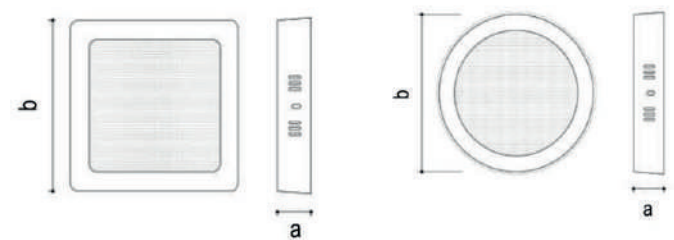

ASM 1206 / 6W **8.25 $**
Sıva Üstü Yuvarlak / Siyah Kasa

3200 K 4000 K 6500 K

220 V

510 LM

15 000 H

40

A 28 B 110

P₂₀

INDOOR

CE

ASM 1212 / 12W **10.00 $**
Sıva Üstü Yuvarlak / Siyah Kasa

3200 K 4000 K 6500 K

220 V

1030 LM

15 000 H

60

A 28 B 160

P₂₀

INDOOR

CE

ASM 1218 / 18W **12.00 $**
Sıva Üstü Yuvarlak / Siyah Kasa

3200 K 4000 K 6500 K

220 V

1550 LM

15 000 H

40

A 28 B 205

P₂₀

INDOOR

CE

ASM 1224 / 24W **17.00 $**
Sıva Üstü Yuvarlak / Siyah Kasa

3200 K 4000 K 6500 K

220 V

2050 LM

15 000 H

20

A 28 B 285

P₂₀

INDOOR

CE

ASM 2212 / 12W **11.00 $**
Sıva Üstü Kare / Siyah Kasa

3200 K 4000 K 6500 K

220 V

1030 LM

15 000 H

60

A 28 B 170

P₂₀

INDOOR

CE

ASM 2218 / 18W **13.50 $**
Sıva Üstü Kare / Siyah Kasa

3200 K 4000 K 6500 K

220 V

1550 LM

15 000 H

40

A 28 B 210

P₂₀

INDOOR

CE

ASM 2224 / 24W **18.50 $**
Sıva Üstü Kare / Siyah Kasa

3200 K 4000 K 6500 K

220 V

2050 LM

15 000 H

20

A 28 B 280

P₂₀

INDOOR

CE