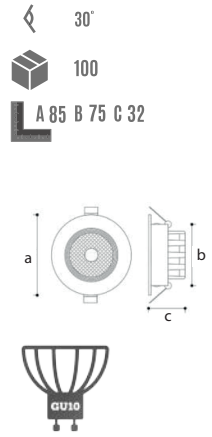

YENİ ÜRÜN

YC 1010 3.50 \$
Beyaz+Mat Siyah

YENİ ÜRÜN

YC 1015 3.50 \$
Beyaz+Rose Gold

YENİ ÜRÜN

YC 1020 4.50 \$
Beyaz+UV Black Chrome

YENİ ÜRÜN

YC 1025 4.50 \$
Beyaz+UV Chrome