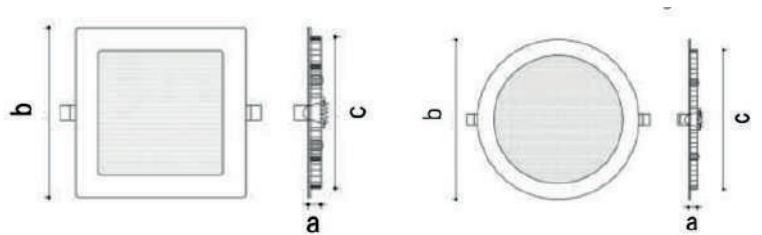

ALP 1103 / 3W **5.00 $**
Yuvarlak Panel Saten Kasa

3200 K 4000 K 6500 K

220 V
260 LM
15 000 H
100

A 20 B 85 C 65

220 V
260 LM
15 000 H
100

P/20
INDOOR
CE

ALP 1106 / 6W **6.25 $**
Yuvarlak Panel Saten Kasa

3200 K 4000 K 6500 K

220 V
510 LM
15 000 H
100

A 20 B 120 C 103

220 V
510 LM
15 000 H
100

P/20
INDOOR
CE

ALP 1109 / 9W **9.20 $**
Yuvarlak Panel Saten Kasa

3200 K 4000 K 6500 K

220 V
780 LM
15 000 H
60

A 20 B 150 C 130

220 V
780 LM
15 000 H
60

P/20
INDOOR
CE

ALP 1112 / 12W **11.85 $**
Yuvarlak Panel Saten Kasa

3200 K 4000 K 6500 K

220 V
1030 LM
15 000 H
60

A 20 B 170 C 150

220 V
1030 LM
15 000 H
60

P/20
INDOOR
CE

ALP 1115 / 15W **13.10 $**
Yuvarlak Panel Saten Kasa

3200 K 4000 K 6500 K

220 V
1050 LM
15 000 H
40

A 20 B 185 C 170

220 V
1050 LM
15 000 H
40

P/20
INDOOR
CE

ALP 1118 / 18W **14.35 $**
Yuvarlak Panel Saten Kasa

3200 K 4000 K 6500 K

220 V
1550 LM
15 000 H
40

A 20 B 221 C 202

220 V
1550 LM
15 000 H
40

P/20
INDOOR
CE

ALP 3018 / 18W **10.40 $**
Kare Led Panel

3200 K 4000 K 6500 K

220 V
1260 LM
15 000 H
40

A 8 B 220 C 205

220 V
1260 LM
15 000 H
40

P/20
INDOOR
CE