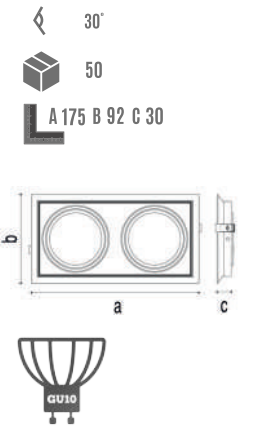

YC 2015 11.00 $
Siyah+UV Chrome