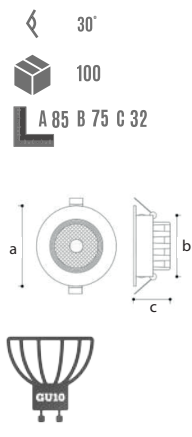

YENİ ÜRÜN

YC 1030 4.50 \$
Beyaz+UV Rose Gold

YENİ ÜRÜN

YC 1035 3.50 \$
Siyah+Mat Siyah

YENİ ÜRÜN

YC 1040 3.50 \$
Siyah+Sandy Gold

YENİ ÜRÜN

YC 1045 **3.50 \$**
Siyah+Dark Grey