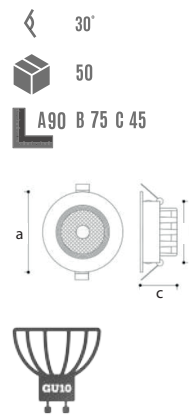

YC 7010 **11.00 $**
Beyaz+UV Rose Gold

YENİ ÜRÜN