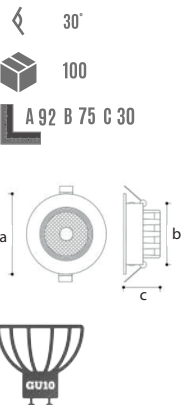

YENİ ÜRÜN

YENİ ÜRÜN

YENİ ÜRÜN

YENİ ÜRÜN

YENİ ÜRÜN

YENİ ÜRÜN

YENİ ÜRÜN

YENİ ÜRÜN