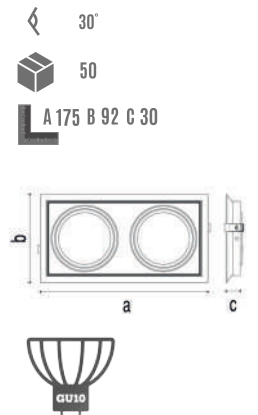

YC 2025 11.00 $
Siyah+UV Rose Gold