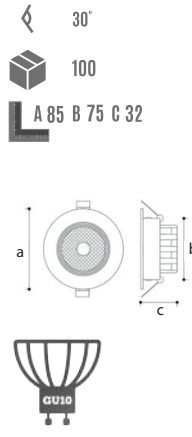

YENİ ÜRÜN

YC 1010 3.50 \$
Beyaz+Mat Siyah

YENİ ÜRÜN

YC 1015 3.50 \$
Beyaz+Rose Gold

YENİ ÜRÜN

YC 1020 4.50 \$
Beyaz+UV Black Chrome

YENİ ÜRÜN

YC 1025 4.50 \$
Beyaz+UV Chrome