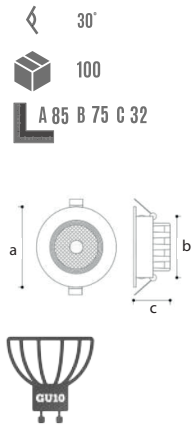

YC 1025 4.50 $
Beyaz+UV Chrome

YENİ ÜRÜN