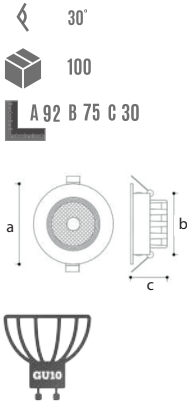

YENİ ÜRÜN

YENİ ÜRÜN

YENİ ÜRÜN

YENİ ÜRÜN

YENİ ÜRÜN

YENİ ÜRÜN

YENİ ÜRÜN

YENİ ÜRÜN