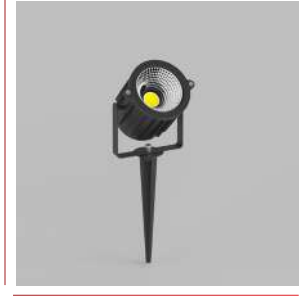

YBH SERİSİ 75
• Ledli Bahçe Armatürleri