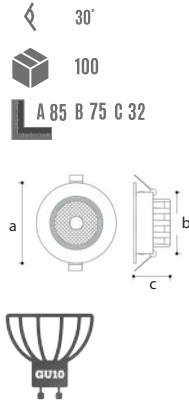

YC 1045 **3.50 $**
Siyah+Dark Grey

YENİ ÜRÜN