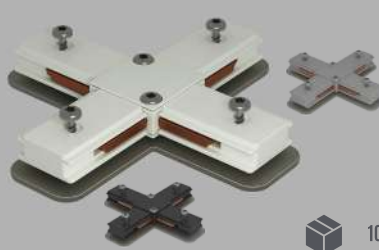

YR 203 / 3 METRE 22.50\$
Siyah / Beyaz

YR 400 2.75\$
Raylı L Dönüş • Beyaz / Gri / Siyah

YR 401 3.00\$
Enerji Girişi • Beyaz / Gri / Siyah

YR 402 4.20\$
Raylı T Dönüş • Beyaz / Gri / Siyah

YR 403 4.75\$
Ray + Dönüş • Beyaz / Gri / Siyah