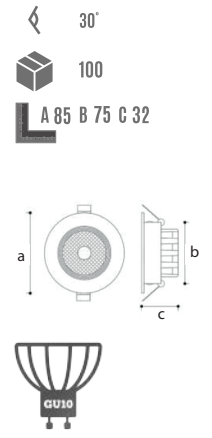

YC 1030 4.50 $
Beyaz+UV Rose Gold

YENİ ÜRÜN