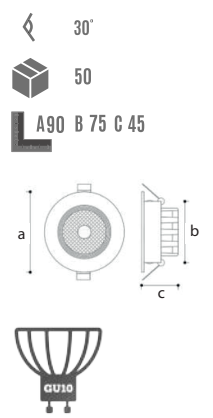

YC 7015 **11.00 $**
Beyaz+UV Rose Gold

YENİ ÜRÜN