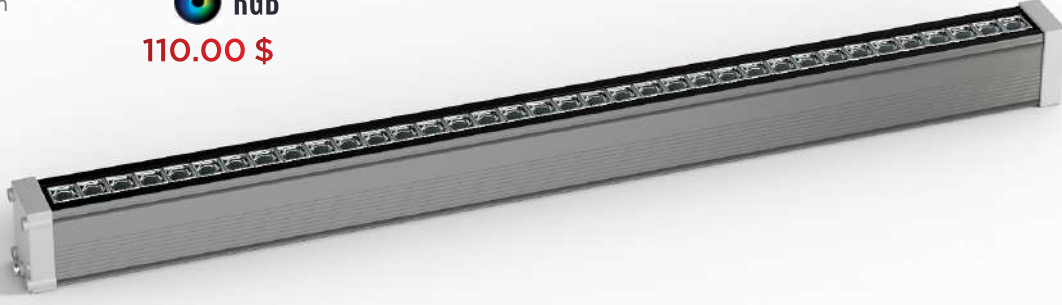

YW 213 / 36X1W
Wallwasher Armatür
• 30° / 100 cm

95.00 $

110.00 $