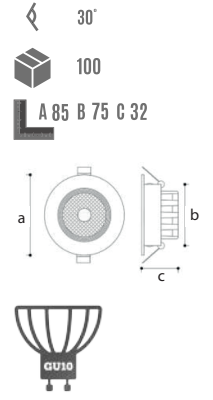

YC 1050 **4.50 $**
Siyah+UV Rose Gold

YENİ ÜRÜN