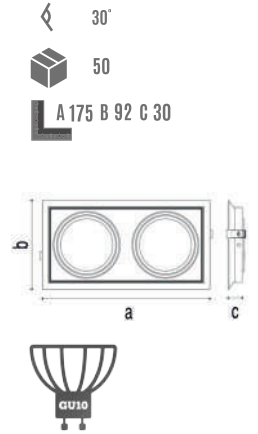

YC 2005 11.00 $
Beyaz+UV Rose Gold