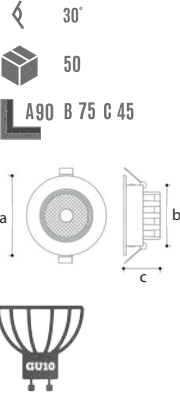

YENİ ÜRÜN

YC 7010 **11.00 \$**
Beyaz+UV Rose Gold

YENİ ÜRÜN

YC 7015 **11.00 \$**
Beyaz+UV Rose Gold

YENİ ÜRÜN

YC 7020 12.00 \$
Siyah+Beyaz

YENİ ÜRÜN

YC 7025 12.00 \$
Beyaz+Siyah