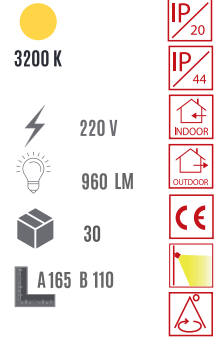

YENİ ÜRÜN

YDM 0030 / 12W **36.00\$**
Kare Kapaklı Dış Duvar Aplik

YENİ ÜRÜN

YDM 0040 / 8W **18.00\$**
Çift Yönlü Dış Duvar Aplik

YENİ ÜRÜN

YDM 0050 / 4W **15.00\$**
Çift Yönlü Oval Dış Duvar Aplik

YENİ ÜRÜN