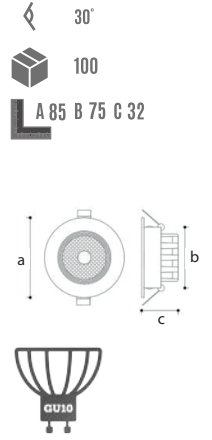

YC 1010 3.50 $
Beyaz+Mat Siyah

YENİ ÜRÜN