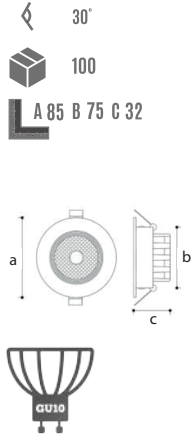

YC 1005 3.50 $
Beyaz+Mat Beyaz

YENİ ÜRÜN