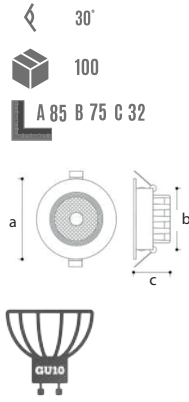

YENİ ÜRÜN

YC 1050 **4.50 \$**
Siyah+UV Rose Gold

YENİ ÜRÜN

YC 1055 **4.50 \$**
Siyah+UV Chrome

YENİ ÜRÜN

YC 7000 **11.00 \$**
Siyah+Beyaz

YENİ ÜRÜN

YC 7005 **11.00 \$**
Rose Gold+Siyah