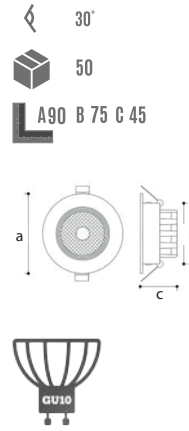

YENİ ÜRÜN

YC 1050 **4.50 \$**
Siyah+UV Rose Gold

YENİ ÜRÜN

YC 1055 **4.50 \$**
Siyah+UV Chrome

YENİ ÜRÜN

YC 7000 **11.00 \$**
Siyah+Beyaz

YENİ ÜRÜN

YC 7005 **11.00 \$**
Rose Gold+Siyah