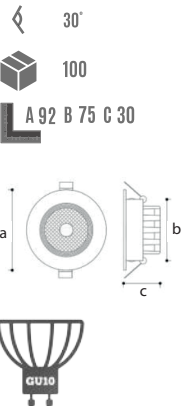

YENİ ÜRÜN

YENİ ÜRÜN

YENİ ÜRÜN

YENİ ÜRÜN

YENİ ÜRÜN

YENİ ÜRÜN

YENİ ÜRÜN

YENİ ÜRÜN