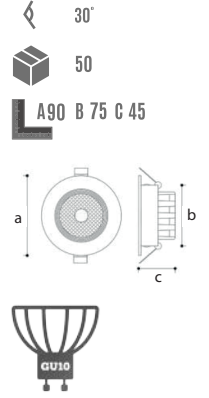

YENİ ÜRÜN

YENİ ÜRÜN

YENİ ÜRÜN

YENİ ÜRÜN

YENİ ÜRÜN

YENİ ÜRÜN

YENİ ÜRÜN

YENİ ÜRÜN