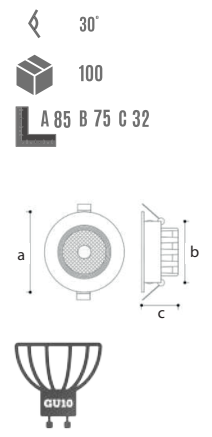

YENİ ÜRÜN

YC 1030 4.50 \$
Beyaz+UV Rose Gold

YENİ ÜRÜN

YC 1035 3.50 \$
Siyah+Mat Siyah

YENİ ÜRÜN

YC 1040 3.50 \$
Siyah+Sandy Gold

YENİ ÜRÜN

YC 1045 **3.50 \$**
Siyah+Dark Grey