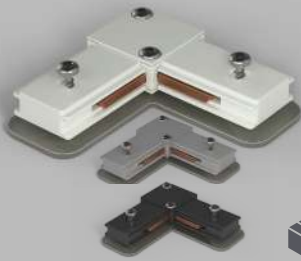

YR 400 2.75$
Raylı L Dönüş • Beyaz / Gri / Siyah