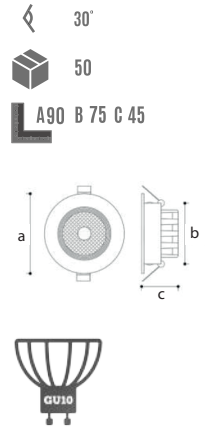

YC 7005 **11.00 $**
Rose Gold+Siyah

YENİ ÜRÜN