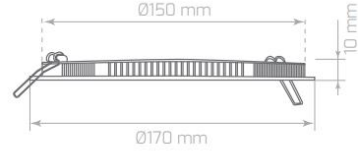

27,90 \$

Stok: 3000 kkv 5250 Adet
Stok: 6500 kkv 3900 Adet

LPL103 / Slim Led Panel

SMD LED

Watt	12W
Işık Rengi / Kelvin	3000K-6500K
Işık Gücü / Lumen	1020 lm
Renksel Geri Verim / CRI	%85
Güç Faktörü / PFC	>0,92
Voltaj / Voltage	100-240V
Frekans / Frequency	50-60Hz
Çalışma Ömrü / Working Life	50,000h
Koli Adedi / Total Package	28 Ad.