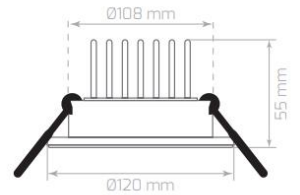

3,80 \$

Stok: 3000 kvv 489 Adet
Stok: 6500 kvv 142 Adet

LDL100 / Sıva Altı Armatür

Watt	6W
İşık Rengi / Kelvin	3000K-6500K
İşık Gücü / Lumen	540 lm
Renksel Geri Verim / CRI	%85
Güç Faktörü / PFC	>0,92
Voltaj / Voltage	100-240V
Frekans / Frequency	50-60Hz
Çalışma Ömrü / Working Life	50,000h
Koli Adedi / Total Package	36 Ad.