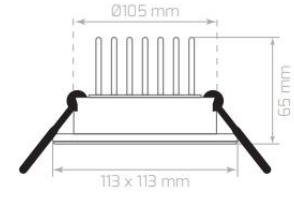

29,00 \$

Stok: 6500 klv 200 Adet

LDL150 / Sıva Altı Kare Armatür

Watt	7W
Işık Rengi / Kelvin	3000K-6500K
Işık Gücü / Lumen	630 lm
Renksel Geri Verim / CRI	%85
Güç Faktörü / PFC	>0,92
Voltaj / Voltage	100-240V
Frekans / Frequency	50-60Hz
Çalışma Ömrü / Working Life	50,000h
Koli Adedi / Total Package	36 Ad.