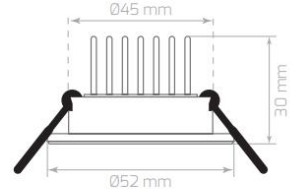

7,60 \$

Stok: 3000 kiv 700 Adet

LDL131 / Sıva Altı Armatür

Watt	1W
Işık Rengi / Kelvin	3000K-6500K
Işık Gücü / Lumen	90 lm
Renksel Geri Verim / CRI	%85
Güç Faktörü / PFC	>0,92
Voltaj / Voltage	100-240V
Frekans / Frequency	50-60Hz
Çalışma Ömrü / Working Life	50,000h
Koli Adedi / Total Package	50 Ad.