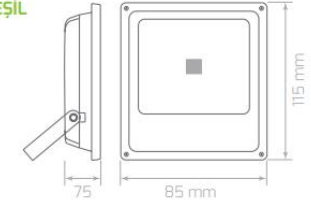

27,90 \$

Stok: 3000 kiv 50 Adet
Stok: 6500 kiv 160 adet

LFL100 / LED Projektör

Watt	10W
Işık Rengi / Kelvin	3000K-6500K-KIRMIZI-MAVİ-YEŞİL
Işık Gücü / Lumen	900 lm
Renksel Geri Verim / CRI	%85
Güç Faktörü / PFC	>0,92
Voltaj / Voltage	100-240V
Frekans / Frequency	50-60Hz
Çalışma Ömrü / Working Life	50,000h
Koli Adedi / Total Package	20 Ad.