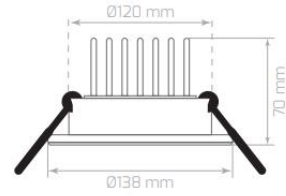

7,60 \$

Stok: 3000 kiv 70 Adet

LDL130 / Sıva Altı Armatür

Watt	9 x 1W
Işık Rengi / Kelvin	3000K-6500K
Işık Gücü / Lumen	765 lm
Renksel Geri Verim / CRI	%85
Güç Faktörü / PFC	>0,92
Voltaj / Voltage	100-240V
Frekans / Frequency	50-60Hz
Çalışma Ömrü / Working Life	50,000h
Koli Adedi / Total Package	36 Ad.