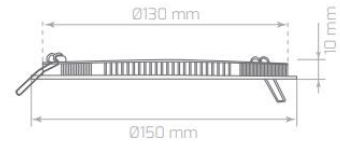

16,30 \$

Stok: 3000 kkv 80 adet

LPL102 / Slim Led Panel

SMD LED

Watt	9W
Işık Rengi / Kelvin	3000K-6500K
Işık Gücü / Lumen	765 lm
Renksel Geri Verim / CRI	%85
Güç Faktörü / PFC	>0,92
Voltaj / Voltage	100-240V
Frekans / Frequency	50-60Hz
Çalışma Ömrü / Working Life	50,000h
Koli Adedi / Total Package	28 Ad.