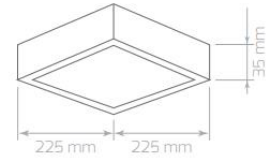

21,60 \$

Stok: 3000 klv 100 Adet

LPL162 / Sıva Üstü Led Panel

Watt	18W
İşık Rengi / Kelvin	3000K-6500K
İşık Gücü / Lumen	1530 lm
Renksel Geri Verim / CRI	%85
Güç Faktörü / PFC	>0,92
Voltaj / Voltage	100-240V
Frekans / Frequency	50-60Hz
Çalışma Ömrü / Working Life	50,000h
Koli Adedi / Total Package	20 Ad.