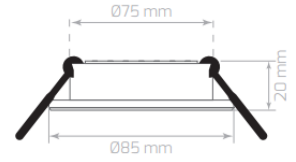

Stok: 180 Adet

LDL300AG / Sıva Altı Armatür

Uyumlu Ampül Tipleri	GU10 - MR16
Işık Rengi / Kelvin	Yok
Işık Gücü / Lumen	Yok
Renksel Geri Verim / CRI	Yok
Güç Faktörü / PFC	Yok
Voltaaj / Voltage	Yok
Frekans / Frequency	Yok
Çalışma Ömrü / Working Life	Ömür Boyu
Koli Adedi / Total Package	100 Ad.

3,80 $

Stok: 210 Adet

LDL200BG / Sıva Altı Armatür

Uyumlu Ampül Tipleri	GU10 - MR16
Işık Rengi / Kelvin	Yok
Işık Gücü / Lumen	Yok
Renksel Geri Verim / CRI	Yok
Güç Faktörü / PFC	Yok
Voltaaj / Voltage	Yok
Frekans / Frequency	Yok
Çalışma Ömrü / Working Life	Ömür Boyu
Koli Adedi / Total Package	100 Ad.

3,80 $