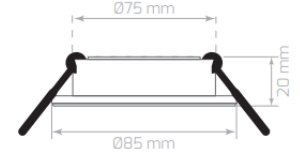

Stok: 3000 kvv 221 Adet
Stok: 6500 kvv 754 Adet

LDL101 / Sıva Altı Armatür

Watt	10W
İşık Rengi / Kelvin	3000K-6500K
İşık Gücü / Lumen	900 lm
Renksel Geri Verim / CRI	%85
Güç Faktörü / PFC	>0,92
Voltaj / Voltage	100-240V
Frekans / Frequency	50-60Hz
Çalışma Ömrü / Working Life	50,000h
Koli Adedi / Total Package	20 Ad.

17,60 $

Stok: 139 Adet

LDL100BG / Sıva Altı Armatür

Uyumlu Ampül Tipleri	GU10 - MR16
İşık Rengi / Kelvin	Yok
İşık Gücü / Lumen	Yok
Renksel Geri Verim / CRI	Yok
Güç Faktörü / PFC	Yok
Voltaj / Voltage	Yok
Frekans / Frequency	Yok
Çalışma Ömrü / Working Life	Ömür Boyu
Koli Adedi / Total Package	100 Ad.

3,80 $

Stok: 100 Adet

LDL100AG / Sıva Altı Armatür

Uyumlu Ampül Tipleri	GU10 - MR16
İşık Rengi / Kelvin	Yok
İşık Gücü / Lumen	Yok
Renksel Geri Verim / CRI	Yok
Güç Faktörü / PFC	Yok
Voltaj / Voltage	Yok
Frekans / Frequency	Yok
Çalışma Ömrü / Working Life	Ömür Boyu
Koli Adedi / Total Package	100 Ad.

3,80 $

Stok: 3000 kvv 489 Adet
Stok: 6500 kvv 142 Adet

LDL100 / Sıva Altı Armatür

Watt	6W
İşık Rengi / Kelvin	3000K-6500K
İşık Gücü / Lumen	540 lm
Renksel Geri Verim / CRI	%85
Güç Faktörü / PFC	>0,92
Voltaj / Voltage	100-240V
Frekans / Frequency	50-60Hz
Çalışma Ömrü / Working Life	50,000h
Koli Adedi / Total Package	36 Ad.

13,10 $