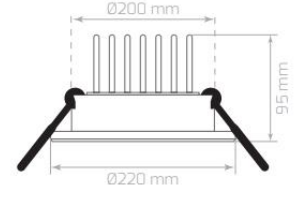

Stok: 3000 kiv 380 Adet
Stok: 6500 kiv 310 Adet

LDL163 / Sıva Altı Armatür

Watt	25W
Işık Rengi / Kelvin	3000K-6500K
Işık Gücü / Lumen	2250 lm
Renksel Geri Verim / CRI	%85
Güç Faktörü / PFC	>0,92
Voltaj / Voltage	100-240V
Frekans / Frequency	50-60Hz
Çalışma Ömrü / Working Life	50,000h
Koli Adedi / Total Package	20 Ad.

48,10 $