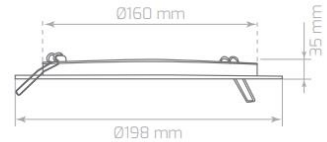

6,90 \$

Stok: 6500 klv 440 Adet

LPL133 / Slim Camlı Led Panel

Watt	20W
Işık Rengi / Kelvin	3000K-6500K
Işık Gücü / Lumen	1700 lm
Renksel Geri Verim / CRI	%85
Güç Faktörü / PFC	>0,92
Voltaj / Voltage	100-240V
Frekans / Frequency	50-60Hz
Çalışma Ömrü / Working Life	50,000h
Koli Adedi / Total Package	20 Ad.