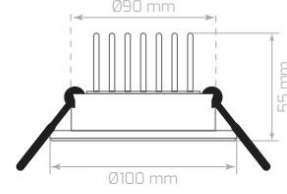

12,80 \$

Stok: 3000 kiv 90 Adet
Stok: 6500 kiv 900 Adet

LDL119 / Sıva Altı Armatür

Watt	5W
Işık Rengi / Kelvin	3000K-6500K
Işık Gücü / Lumen	450 lm
Renksel Geri Verim / CRI	%85
Güç Faktörü / PFC	>0,92
Voltaj / Voltage	100-240V
Frekans / Frequency	50-60Hz
Çalışma Ömrü / Working Life	50.000h
Koli Adedi / Total Package	50 Ad.