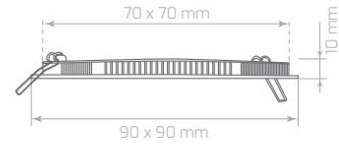

7,20 \$

Stok: 3000 klv 640 Adet
Stok: 6500 klv 780 adet

LPL120 / Slim Led Panel

Watt	3W
Işık Rengi / Kelvin	3000K-6500K
Işık Gücü / Lumen	255 lm
Renksel Geri Verim / CRI	%85
Güç Faktörü / PFC	>0,92
Voltaj / Voltage	100-240V
Frekans / Frequency	50-60Hz
Çalışma Ömrü / Working Life	50,000h
Koli Adedi / Total Package	76 Ad.