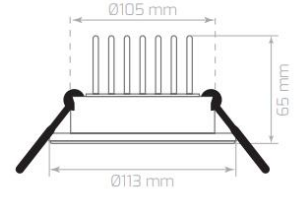

Stok: 3000 klv 230 Adet
Stok: 6500 klv 440 Adet

Stok: 6500 klv 130 Adet

Stok: 3000 klv 150 Adet
Stok: 6500 klv 300 Adet

Stok: 3000 klv 200 Adet
Stok: 6500 klv 250 Adet

LDL160 / Sıva Altı Armatür

Watt	7W
Işık Rengi / Kelvin	3000K-6500K
Işık Gücü / Lumen	630 lm
Renksel Geri Verim / CRI	%85
Güç Faktörü / PFC	>0,92
Voltaj / Voltage	100-240V
Frekans / Frequency	50-60Hz
Çalışma Ömrü / Working Life	50,000h
Koli Adedi / Total Package	36 Ad.

20,90 $

LDL154 / Sıva Altı Kare Armatür

Watt	30W
Işık Rengi / Kelvin	3000K-6500K
Işık Gücü / Lumen	2700 lm
Renksel Geri Verim / CRI	%85
Güç Faktörü / PFC	>0,92
Voltaj / Voltage	100-240V
Frekans / Frequency	50-60Hz
Çalışma Ömrü / Working Life	50,000h
Koli Adedi / Total Package	20 Ad.

66,50 $

LDL153 / Sıva Altı Kare Armatür

Watt	25W
Işık Rengi / Kelvin	3000K-6500K
Işık Gücü / Lumen	2250 lm
Renksel Geri Verim / CRI	%85
Güç Faktörü / PFC	>0,92
Voltaj / Voltage	100-240V
Frekans / Frequency	50-60Hz
Çalışma Ömrü / Working Life	50,000h
Koli Adedi / Total Package	20 Ad.

54,60 $

LDL152 / Sıva Altı Kare Armatür

Watt	20W
Işık Rengi / Kelvin	3000K-6500K
Işık Gücü / Lumen	1800 lm
Renksel Geri Verim / CRI	%85
Güç Faktörü / PFC	>0,92
Voltaj / Voltage	100-240V
Frekans / Frequency	50-60Hz
Çalışma Ömrü / Working Life	50,000h
Koli Adedi / Total Package	20 Ad.

42,80 $