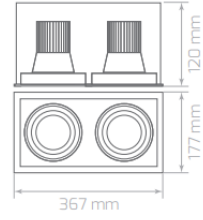

KCD1020G / Siva Altı Armatür

Uyumlu Ampül Tipleri	AR111
Işık Rengi / Kelvin	Yok
Işık Gücü / Lumen	Yok
Renksel Geri Verim / CRI	Yok
Güç Faktörü / PFC	Yok
Voltaj / Voltage	Yok
Frekans / Frequency	Yok
Çalışma Ömrü / Working Life	Ömür Boyu
Koli Adedi / Total Package	12 Ad.

41,20 $