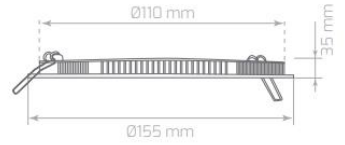

25,80 \$

Stok: 3000 klv 150 Adet
Stok: 6500 klv 120 Adet

LPL171 / Kademeli Slim Led Panel

Watt	8+4W
İşık Rengi / Kelvin	3000K-6500K + Mavi Kontur
İşık Gücü / Lumen	1275 lm
Renksel Geri Verim / CRI	%85
Güç Faktörü / PFC	>0,92
Voltaj / Voltage	100-240V
Frekans / Frequency	50-60Hz
Çalışma Ömrü / Working Life	50,000h
Koli Adedi / Total Package	16 Ad.