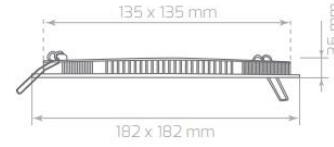

27,80 \$

Stok: 3000 klv 250 Adet
Stok: 6500 klv 220 Adet

LPL182 / Kademeli Slim Led Panel

Watt	11+5W
Işık Rengi / Kelvin	3000K-6500K + Mavi Kontur
Işık Gücü / Lumen	1700 lm
Renksel Geri Verim / CRI	%85
Güç Faktörü / PFC	>0,92
Voltaj / Voltage	100-240V
Frekans / Frequency	50-60Hz
Çalışma Ömrü / Working Life	50,000h
Koli Adedi / Total Package	18 Ad.