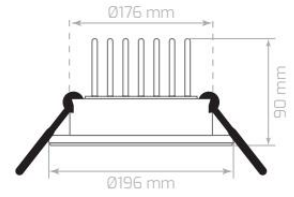

Stok: 3000 kiv 330 Adet
Stok: 6500 kiv 390 Adet

LDL162 / Sıva Altı Armatür

Watt	20W
Işık Rengi / Kelvin	3000K-6500K
Işık Gücü / Lumen	1800 lm
Renksel Geri Verim / CRI	%85
Güç Faktörü / PFC	>0,92
Voltaj / Voltage	100-240V
Frekans / Frequency	50-60Hz
Çalışma Ömrü / Working Life	50,000h
Koli Adedi / Total Package	20 Ad.

42,70 $