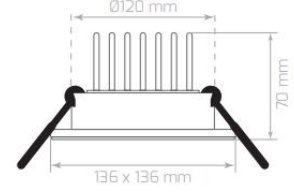

42,80 \$

Stok: 3000 klv 100 Adet
Stok: 6500 klv 250 Adet

LDL151 / Sıva Altı Kare Armatür

Watt	12W
Işık Rengi / Kelvin	3000K-6500K
Işık Gücü / Lumen	1080 lm
Renksel Geri Verim / CRI	%85
Güç Faktörü / PFC	>0,92
Voltaj / Voltage	100-240V
Frekans / Frequency	50-60Hz
Çalışma Ömrü / Working Life	50,000h
Koli Adedi / Total Package	24 Ad.