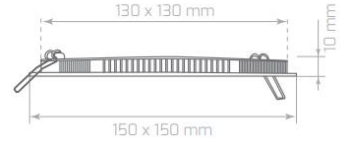

11,60 \$

Stok: 3000 klv 200 Adet
Stok: 6500 klv 400 Adet

LPL122 / Slim Led Panel

Watt	9W
Işık Rengi / Kelvin	3000K-6500K
Işık Gücü / Lumen	765 lm
Renksel Geri Verim / CRI	%85
Güç Faktörü / PFC	>0,92
Voltaj / Voltage	100-240V
Frekans / Frequency	50-60Hz
Çalışma Ömrü / Working Life	50,000h
Koli Adedi / Total Package	28 Ad.