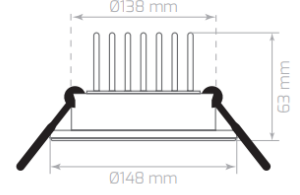

36,90 \$

Stok: 3000 kvv 221 Adet
Stok: 6500 kvv 754 Adet

LDL101 / Sıva Altı Armatür

Watt	10W
İşık Rengi / Kelvin	3000K-6500K
İşık Gücü / Lumen	900 lm
Renksel Geri Verim / CRI	%85
Güç Faktörü / PFC	>0,92
Voltaj / Voltage	100-240V
Frekans / Frequency	50-60Hz
Çalışma Ömrü / Working Life	50,000h
Koli Adedi / Total Package	20 Ad.