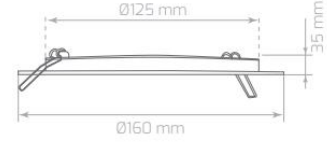

18,30 \$

Stok: 3000 klv 330 Adet
Stok: 6500 klv 340 Adet

LPL131 / Slim Camlı Led Panel

Watt	12W
Işık Rengi / Kelvin	3000K-6500K
Işık Gücü / Lumen	1020 lm
Renksel Geri Verim / CRI	%85
Güç Faktörü / PFC	>0,92
Voltaj / Voltage	100-240V
Frekans / Frequency	50-60Hz
Çalışma Ömrü / Working Life	50,000h
Koli Adedi / Total Package	20 Ad.