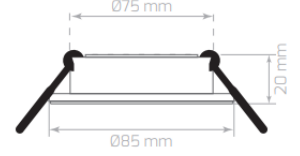

Stok: 3000 kvv 221 Adet
Stok: 6500 kvv 754 Adet

LDL101 / Sıva Altı Armatür

Watt	10W
İşık Rengi / Kelvin	3000K-6500K
İşık Gücü / Lumen	900 lm
Renksel Geri Verim / CRI	%85
Güç Faktörü / PFC	>0,92
Voltaj / Voltage	100-240V
Frekans / Frequency	50-60Hz
Çalışma Ömrü / Working Life	50,000h
Koli Adedi / Total Package	20 Ad.

17,60 $

Stok: 139 Adet

LDL100BG / Sıva Altı Armatür

Uyumlu Ampül Tipleri	GU10 - MR16
İşık Rengi / Kelvin	Yok
İşık Gücü / Lumen	Yok
Renksel Geri Verim / CRI	Yok
Güç Faktörü / PFC	Yok
Voltaj / Voltage	Yok
Frekans / Frequency	Yok
Çalışma Ömrü / Working Life	Ömür Boyu
Koli Adedi / Total Package	100 Ad.

3,80 $

Stok: 100 Adet

LDL100AG / Sıva Altı Armatür

Uyumlu Ampül Tipleri	GU10 - MR16
İşık Rengi / Kelvin	Yok
İşık Gücü / Lumen	Yok
Renksel Geri Verim / CRI	Yok
Güç Faktörü / PFC	Yok
Voltaj / Voltage	Yok
Frekans / Frequency	Yok
Çalışma Ömrü / Working Life	Ömür Boyu
Koli Adedi / Total Package	100 Ad.

3,80 $

Stok: 3000 kvv 489 Adet
Stok: 6500 kvv 142 Adet

LDL100 / Sıva Altı Armatür

Watt	6W
İşık Rengi / Kelvin	3000K-6500K
İşık Gücü / Lumen	540 lm
Renksel Geri Verim / CRI	%85
Güç Faktörü / PFC	>0,92
Voltaj / Voltage	100-240V
Frekans / Frequency	50-60Hz
Çalışma Ömrü / Working Life	50,000h
Koli Adedi / Total Package	36 Ad.

13,10 $