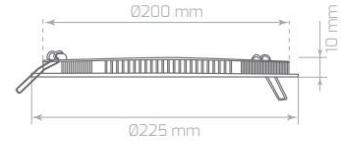

11,10 \$

Stok: 6500 kkv 1550 Adet

LPL105 / Slim Led Panel

SMD LED

Watt	18W
Işık Rengi / Kelvin	3000K-6500K
Işık Gücü / Lumen	1530 lm
Renksel Geri Verim / CRI	%85
Güç Faktörü / PFC	>0,92
Voltaj / Voltage	100-240V
Frekans / Frequency	50-60Hz
Çalışma Ömrü / Working Life	50,000h
Koli Adedi / Total Package	20 Ad.