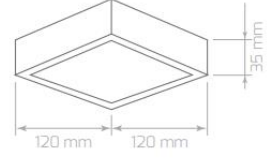

20,50 \$

Stok: 3000 klv 80 Adet
Stok: 6500 klv 80 Adet

LPL160 / Sıva Üstü Led Panel

Watt	6W
Işık Rengi / Kelvin	3000K-6500K
Işık Gücü / Lumen	510 lm
Renksel Geri Verim / CRI	%85
Güç Faktörü / PFC	>0,92
Voltaj / Voltage	100-240V
Frekans / Frequency	50-60Hz
Çalışma Ömrü / Working Life	50,000h
Koli Adedi / Total Package	50 Ad.