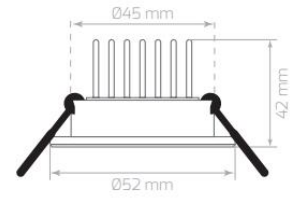

14,20 \$

Stok: 6500 kiv 80 Adet

LDL132 / Sıva Altı Armatür

Watt	1W
Işık Rengi / Kelvin	3000K-6500K
Işık Gücü / Lumen	90 lm
Renksel Geri Verim / CRI	%85
Güç Faktörü / PFC	>0,92
Voltaj / Voltage	100-240V
Frekans / Frequency	50-60Hz
Çalışma Ömrü / Working Life	50,000h
Koli Adedi / Total Package	50 Ad.