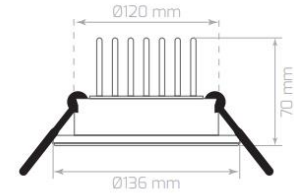

Stok: 3000 kiv 220 Adet
Stok: 6500 kiv 230 Adet

LDL164 / Sıva Altı Armatür

Watt	30W
Işık Rengi / Kelvin	3000K-6500K
Işık Gücü / Lumen	2700 lm
Renksel Geri Verim / CRI	%85
Güç Faktörü / PFC	>0,92
Voltaj / Voltage	100-240V
Frekans / Frequency	50-60Hz
Çalışma Ömrü / Working Life	50,000h
Koli Adedi / Total Package	20 Ad.

74,50 $

Stok: 3000 kiv 380 Adet
Stok: 6500 kiv 310 Adet

LDL163 / Sıva Altı Armatür

Watt	25W
Işık Rengi / Kelvin	3000K-6500K
Işık Gücü / Lumen	2250 lm
Renksel Geri Verim / CRI	%85
Güç Faktörü / PFC	>0,92
Voltaj / Voltage	100-240V
Frekans / Frequency	50-60Hz
Çalışma Ömrü / Working Life	50,000h
Koli Adedi / Total Package	20 Ad.

48,10 $

Stok: 3000 kiv 330 Adet
Stok: 6500 kiv 390 Adet

LDL162 / Sıva Altı Armatür

Watt	20W
Işık Rengi / Kelvin	3000K-6500K
Işık Gücü / Lumen	1800 lm
Renksel Geri Verim / CRI	%85
Güç Faktörü / PFC	>0,92
Voltaj / Voltage	100-240V
Frekans / Frequency	50-60Hz
Çalışma Ömrü / Working Life	50,000h
Koli Adedi / Total Package	20 Ad.

42,70 $

Stok: 6500 kiv 420 Adet

LDL161 / Sıva Altı Armatür

Watt	12W
Işık Rengi / Kelvin	3000K-6500K
Işık Gücü / Lumen	1080 lm
Renksel Geri Verim / CRI	%85
Güç Faktörü / PFC	>0,92
Voltaj / Voltage	100-240V
Frekans / Frequency	50-60Hz
Çalışma Ömrü / Working Life	50,000h
Koli Adedi / Total Package	24 Ad.

29,10 $