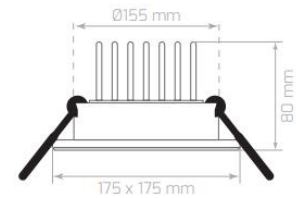

LDL152 / Sıva Altı Kare Armatür

Watt	20W
Işık Rengi / Kelvin	3000K-6500K
Işık Gücü / Lumen	1800 lm
Renksel Geri Verim / CRI	%85
Güç Faktörü / PFC	>0,92
Voltaj / Voltage	100-240V
Frekans / Frequency	50-60Hz
Çalışma Ömrü / Working Life	50,000h
Koli Adedi / Total Package	20 Ad.

42,80 $