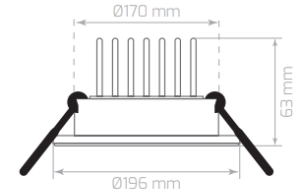

46,90 \$

Stok: 3000 kiv 1600 Adet
Stok: 6500 kiv 1500 Adet

LDL102 / Sıva Altı Armatür

Watt	20W
Işık Rengi / Kelvin	3000K-6500K
Işık Gücü / Lumen	1800 lm
Renksel Geri Verim / CRI	%85
Güç Faktörü / PFC	>0,92
Voltaj / Voltage	100-240V
Frekans / Frequency	50-60Hz
Çalışma Ömrü / Working Life	50,000h
Koli Adedi / Total Package	20 Ad.