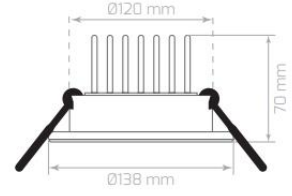

25,90 \$

Stok: 3000 klv 140 Adet
Stok: 6500 klv 150 Adet

LDL128 / Sıva Altı Armatür

Watt	9 x 1W
Işık Rengi / Kelvin	3000K-6500K
Işık Gücü / Lumen	765 lm
Renksel Geri Verim / CRI	%85
Güç Faktörü / PFC	>0,92
Voltaj / Voltage	100-240V
Frekans / Frequency	50-60Hz
Çalışma Ömrü / Working Life	50,000h
Koli Adedi / Total Package	36 Ad.