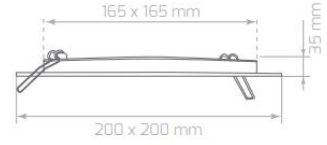

9,90 \$

Stok: 3000 klv 200 Adet
Stok: 6500 klv 380 Adet

LPL143 / Slim Camlı Led Panel

Watt	20W
Işık Rengi / Kelvin	3000K-6500K
Işık Gücü / Lumen	1700 lm
Renksel Geri Verim / CRI	%85
Güç Faktörü / PFC	>0,92
Voltaj / Voltage	100-240V
Frekans / Frequency	50-60Hz
Çalışma Ömrü / Working Life	50,000h
Koli Adedi / Total Package	12 Ad.