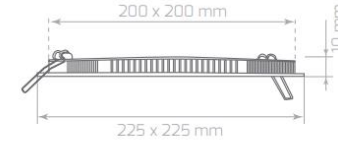

27,90 \$

Stok: 3000 klv 640 Adet
Stok: 6500 klv 990 Adet

LPL125 / Slim Led Panel

Watt	18W
Işık Rengi / Kelvin	3000K-6500K
Işık Gücü / Lumen	1530 lm
Renksel Geri Verim / CRI	%85
Güç Faktörü / PFC	>0,92
Voltaj / Voltage	100-240V
Frekans / Frequency	50-60Hz
Çalışma Ömrü / Working Life	50,000h
Koli Adedi / Total Package	20 Ad.