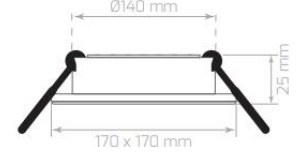

LDL111-1 / Sıva Altı Armatür

Uyumlu Ampül Tipleri	AR111
Işık Rengi / Kelvin	Yok
Işık Gücü / Lumen	Yok
Renksel Geri Verim / CRI	Yok
Güç Faktörü / PFC	Yok
Voltaj / Voltage	Yok
Frekans / Frequency	Yok
Çalışma Ömrü / Working Life	Ömür Boyu
Koli Adedi / Total Package	40 Ad.

15,60 $