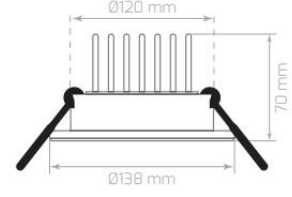

25,90 \$

Stok: 3000 klv 210 Adet

LDL129 / Sıva Altı Armatür

Watt	9 x 1W
Işık Rengi / Kelvin	3000K-6500K
Işık Gücü / Lumen	765 lm
Renksel Geri Verim / CRI	%85
Güç Faktörü / PFC	>0,92
Voltaj / Voltage	100-240V
Frekans / Frequency	50-60Hz
Çalışma Ömrü / Working Life	50,000h
Koli Adedi / Total Package	36 Ad.