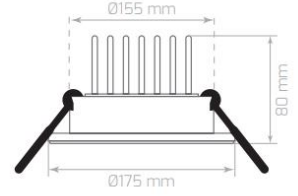

Stok: 6500 kiv 420 Adet

LDL161 / Sıva Altı Armatür

Watt	12W
Işık Rengi / Kelvin	3000K-6500K
Işık Gücü / Lumen	1080 lm
Renksel Geri Verim / CRI	%85
Güç Faktörü / PFC	>0,92
Voltaj / Voltage	100-240V
Frekans / Frequency	50-60Hz
Çalışma Ömrü / Working Life	50,000h
Koli Adedi / Total Package	24 Ad.

29,10 $