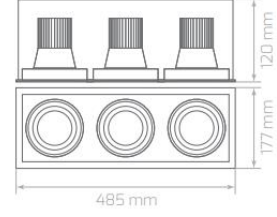

KCD1030B / Siva Altı Armatür

Uyumlu Ampül Tipleri	AR111
Işık Rengi / Kelvin	Yok
Işık Gücü / Lumen	Yok
Renksel Geri Verim / CRI	Yok
Güç Faktörü / PFC	Yok
Voltaj / Voltage	Yok
Frekans / Frequency	Yok
Çalışma Ömrü / Working Life	Ömür Boyu
Koli Adedi / Total Package	9 Ad.

49,70 $