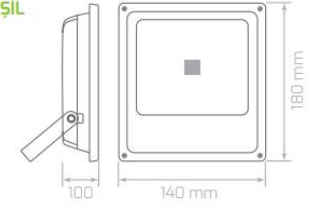

32,70 \$

Stok: 3000 kiv 180 Adet
Stok: 6500 kiv 150 adet Stok: Yeşil 100 Adet

LFL101 / LED Projektör

Watt	20W
Işık Rengi / Kelvin	3000K-6500K-KIRMIZI-MAVİ-YEŞİL
Işık Gücü / Lumen	1800 lm
Renksel Geri Verim / CRI	%85
Güç Faktörü / PFC	>0,92
Voltaj / Voltage	100-240V
Frekans / Frequency	50-60Hz
Çalışma Ömrü / Working Life	50,000h
Koli Adedi / Total Package	20 Ad.