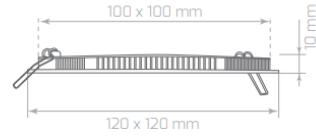

9,80 \$

Stok: 3000 klv 70 Adet
Stok: 6500 klv 150 Adet

LPL121 / Slim Led Panel

Watt	6W
Işık Rengi / Kelvin	3000K-6500K
Işık Gücü / Lumen	510 lm
Renksel Geri Verim / CRI	%85
Güç Faktörü / PFC	>0,92
Voltaj / Voltage	100-240V
Frekans / Frequency	50-60Hz
Çalışma Ömrü / Working Life	50,000h
Koli Adedi / Total Package	38 Ad.