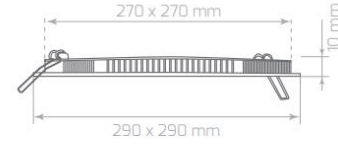

11,80 \$

Stok: 3000 klv 500 Adet
Stok: 6500 klv 500 Adet

LPL126 / Slim Led Panel

Watt	24W
Işık Rengi / Kelvin	3000K-6500K
Işık Gücü / Lumen	2040 lm
Renksel Geri Verim / CRI	%85
Güç Faktörü / PFC	>0,92
Voltaj / Voltage	100-240V
Frekans / Frequency	50-60Hz
Çalışma Ömrü / Working Life	50,000h
Koli Adedi / Total Package	14 Ad.