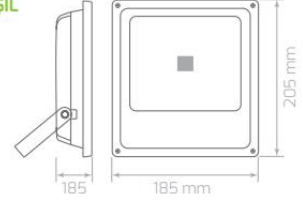

57,10 \$

Stok: 3000 kiv 100 Adet

LFL102 / LED Projektör

Watt	30W
Işık Rengi / Kelvin	3000K-6500K-KIRMIZI-MAVİ-YEŞİL
Işık Gücü / Lumen	2700 lm
Renksel Geri Verim / CRI	%85
Güç Faktörü / PFC	>0,92
Voltaj / Voltage	100-240V
Frekans / Frequency	50-60Hz
Çalışma Ömrü / Working Life	50,000h
Koli Adedi / Total Package	12 Ad.