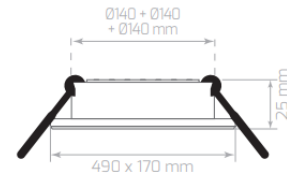

LDL111-3 / Sıva Altı Armatür

Uyumlu Ampül Tipleri	AR111
Işık Rengi / Kelvin	Yok
Işık Gücü / Lumen	Yok
Renksel Geri Verim / CRI	Yok
Güç Faktörü / PFC	Yok
Voltaj / Voltage	Yok
Frekans / Frequency	Yok
Çalışma Ömrü / Working Life	Ömür Boyu
Koli Adedi / Total Package	10 Ad.