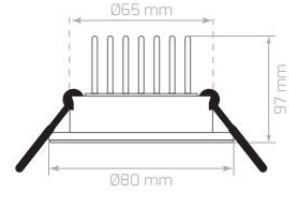

15,60 \$

Stok: 3000 kiv 80 Adet

LDL110 / Sıva Altı Armatür

Watt	5W
Işık Rengi / Kelvin	3000K-6500K
Işık Gücü / Lumen	450 lm
Renksel Geri Verim / CRI	%85
Güç Faktörü / PFC	>0,92
Voltaj / Voltage	100-240V
Frekans / Frequency	50-60Hz
Çalışma Ömrü / Working Life	50,000h
Koli Adedi / Total Package	50 Ad.