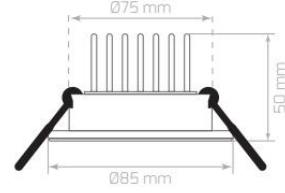

8,80 \$

Stok: 3000 kiv 70 Adet

LDL117 / Sıva Altı Armatür

Watt	3 x 1W
Işık Rengi / Kelvin	3000K-6500K
Işık Gücü / Lumen	255 lm
Renksel Geri Verim / CRI	%85
Güç Faktörü / PFC	>0,92
Voltaj / Voltage	100-240V
Frekans / Frequency	50-60Hz
Çalışma Ömrü / Working Life	50.000h
Koli Adedi / Total Package	50 Ad.