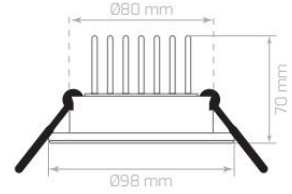

25,90 \$

Stok: 3000 klv 140 Adet
Stok: 6500 klv 60 Adet

LDL127 / Sıva Altı Armatür

Watt	3 x 1W
Işık Rengi / Kelvin	3000K-6500K
Işık Gücü / Lumen	255 lm
Renksel Geri Verim / CRI	%85
Güç Faktörü / PFC	>0,92
Voltaj / Voltage	100-240V
Frekans / Frequency	50-60Hz
Çalışma Ömrü / Working Life	50,000h
Koli Adedi / Total Package	50 Ad.