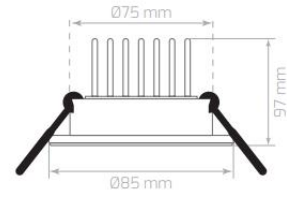

18,50 \$

Stok: 6500 kiv 380 Adet

LDL118 / Sıva Altı Armatür

Watt	7W
Işık Rengi / Kelvin	3000K-6500K
Işık Gücü / Lumen	595 lm
Renksel Geri Verim / CRI	%85
Güç Faktörü / PFC	>0,92
Voltaj / Voltage	100-240V
Frekans / Frequency	50-60Hz
Çalışma Ömrü / Working Life	50.000h
Koli Adedi / Total Package	50 Ad.