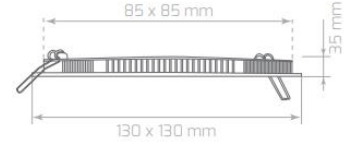

21,60 \$

Stok: 3000 klv 260 Adet
Stok: 6500 klv 130 Adet

LPL180 / Kademeli Slim Led Panel

Watt	6+4W
İşık Rengi / Kelvin	3000K-6500K + Mavi Kontur
İşık Gücü / Lumen	850 lm
Renksel Geri Verim / CRI	%85
Güç Faktörü / PFC	>0,92
Voltaj / Voltage	100-240V
Frekans / Frequency	50-60Hz
Çalışma Ömrü / Working Life	50,000h
Koli Adedi / Total Package	20 Ad.