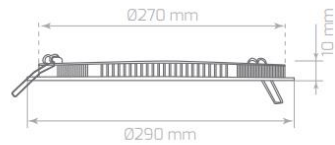

4,40 \$

Stok: 6500 klv 760 Adet

LPL106 / Slim Led Panel

Watt	24W
Işık Rengi / Kelvin	3000K-6500K
Işık Gücü / Lumen	2040 lm
Renksel Geri Verim / CRI	%85
Güç Faktörü / PFC	>0,92
Voltaj / Voltage	100-240V
Frekans / Frequency	50-60Hz
Çalışma Ömrü / Working Life	50,000h
Koli Adedi / Total Package	14 Ad.