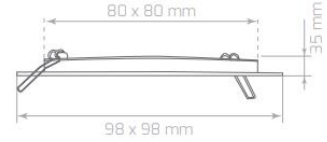

18,30 \$

Stok: 6500 klv 330 Adet

LPL140 / Slim Camlı Led Panel

Watt	6W
Işık Rengi / Kelvin	3000K-6500K
Işık Gücü / Lumen	510 lm
Renksel Geri Verim / CRI	%85
Güç Faktörü / PFC	>0,92
Voltaj / Voltage	100-240V
Frekans / Frequency	50-60Hz
Çalışma Ömrü / Working Life	50,000h
Koli Adedi / Total Package	50 Ad.