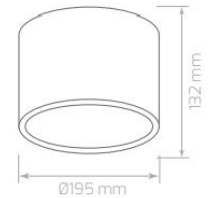

29,90 \$

Stok: 6500 klv 70 Adet

LDL135 / Sıva Üstü Armatür

Watt	20W
Işık Rengi / Kelvin	3000K-6500K
Işık Gücü / Lumen	1800 lm
Renksel Geri Verim / CRI	%85
Güç Faktörü / PFC	>0,92
Voltaj / Voltage	100-240V
Frekans / Frequency	50-60Hz
Çalışma Ömrü / Working Life	50,000h
Koli Adedi / Total Package	24 Ad.