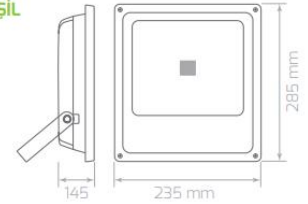

7,40 \$

Stok: 3000 klv 90 Adet

LFL103 / LED Projektör

COB LED

Watt	50W
Işık Rengi / Kelvin	3000K-6500K-KIRMIZI-MAVİ-YEŞİL
Işık Gücü / Lumen	4500 lm
Renksel Geri Verim / CRI	%85
Güç Faktörü / PFC	>0,92
Voltaj / Voltage	100-240V
Frekans / Frequency	50-60Hz
Çalışma Ömrü / Working Life	50,000h
Koli Adedi / Total Package	5 Ad.