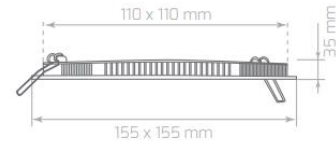

25,80 \$

Stok: 3000 klv 230 Adet
Stok: 6500 klv 210 Adet

LPL181 / Kademeli Slim Led Panel

Watt	8+4W
Işık Rengi / Kelvin	3000K-6500K + Mavi Kontur
Işık Gücü / Lumen	1275 lm
Renksel Geri Verim / CRI	%85
Güç Faktörü / PFC	>0,92
Voltaj / Voltage	100-240V
Frekans / Frequency	50-60Hz
Çalışma Ömrü / Working Life	50,000h
Koli Adedi / Total Package	16 Ad.