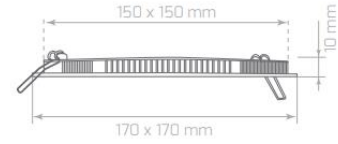

17,10 \$

Stok: 6500 klv 180 Adet

LPL123 / Slim Led Panel

Watt	12W
Işık Rengi / Kelvin	3000K-6500K
Işık Gücü / Lumen	1020 lm
Renksel Geri Verim / CRI	%85
Güç Faktörü / PFC	>0,92
Voltaj / Voltage	100-240V
Frekans / Frequency	50-60Hz
Çalışma Ömrü / Working Life	50,000h
Koli Adedi / Total Package	28 Ad.