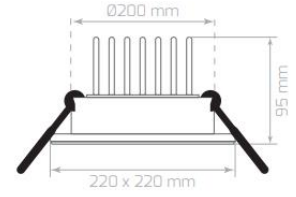

LDL154 / Sıva Altı Kare Armatür

Watt	30W
Işık Rengi / Kelvin	3000K-6500K
Işık Gücü / Lumen	2700 lm
Renksel Geri Verim / CRI	%85
Güç Faktörü / PFC	>0,92
Voltaj / Voltage	100-240V
Frekans / Frequency	50-60Hz
Çalışma Ömrü / Working Life	50,000h
Koli Adedi / Total Package	20 Ad.

66,50 $