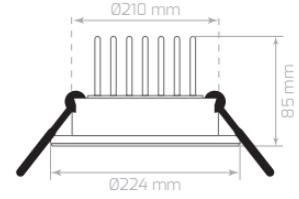

12,20 \$

Stok: 3000 kiv 250 Adet
Stok: 6500 kiv 300 Adet

LDL103 / Sıva Altı Armatür

Watt	30W
Işık Rengi / Kelvin	3000K-6500K
Işık Gücü / Lumen	2700 lm
Renksel Geri Verim / CRI	%85
Güç Faktörü / PFC	>0,92
Voltaj / Voltage	100-240V
Frekans / Frequency	50-60Hz
Çalışma Ömrü / Working Life	50,000h
Koli Adedi / Total Package	20 Ad.