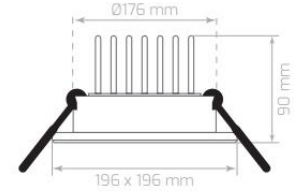

LDL153 / Sıva Altı Kare Armatür

Watt	25W
Işık Rengi / Kelvin	3000K-6500K
Işık Gücü / Lumen	2250 lm
Renksel Geri Verim / CRI	%85
Güç Faktörü / PFC	>0,92
Voltaj / Voltage	100-240V
Frekans / Frequency	50-60Hz
Çalışma Ömrü / Working Life	50,000h
Koli Adedi / Total Package	20 Ad.

54,60 $