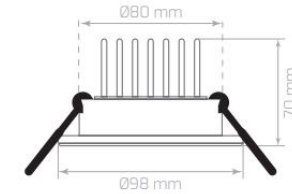

12,80 \$

Stok: 3000 klv 70 Adet
Stok: 6500 klv 60 Adet

LDL125 / Sıva Altı Armatür

Watt	3 x 1W
Işık Rengi / Kelvin	3000K-6500K
Işık Gücü / Lumen	255 lm
Renksel Geri Verim / CRI	%85
Güç Faktörü / PFC	>0,92
Voltaj / Voltage	100-240V
Frekans / Frequency	50-60Hz
Çalışma Ömrü / Working Life	50,000h
Koli Adedi / Total Package	36 Ad.