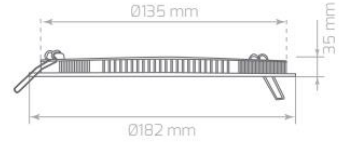

17,00 \$

Stok: 3000 klv 170 Adet
Stok: 6500 klv 100 Adet

LPL172 / Kademeli Slim Led Panel

Watt	11+5W
İşık Rengi / Kelvin	3000K-6500K + Mavi Kontur
İşık Gücü / Lumen	1700 lm
Renksel Geri Verim / CRI	%85
Güç Faktörü / PFC	>0,92
Voltaj / Voltage	100-240V
Frekans / Frequency	50-60Hz
Çalışma Ömrü / Working Life	50,000h
Koli Adedi / Total Package	18 Ad.