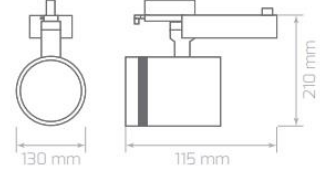

56,90 \$

Stok: 6500 klv 390 Adet

LPL190 / 30 x 30 Led Panel

Watt	24W
Işık Rengi / Kelvin	3000K-6500K
Işık Gücü / Lumen	2040 lm
Renksel Geri Verim / CRI	%85
Güç Faktörü / PFC	>0,92
Voltaj / Voltage	100-240V
Frekans / Frequency	50-60Hz
Çalışma Ömrü / Working Life	50,000h
Koli Adedi / Total Package	9 Ad.